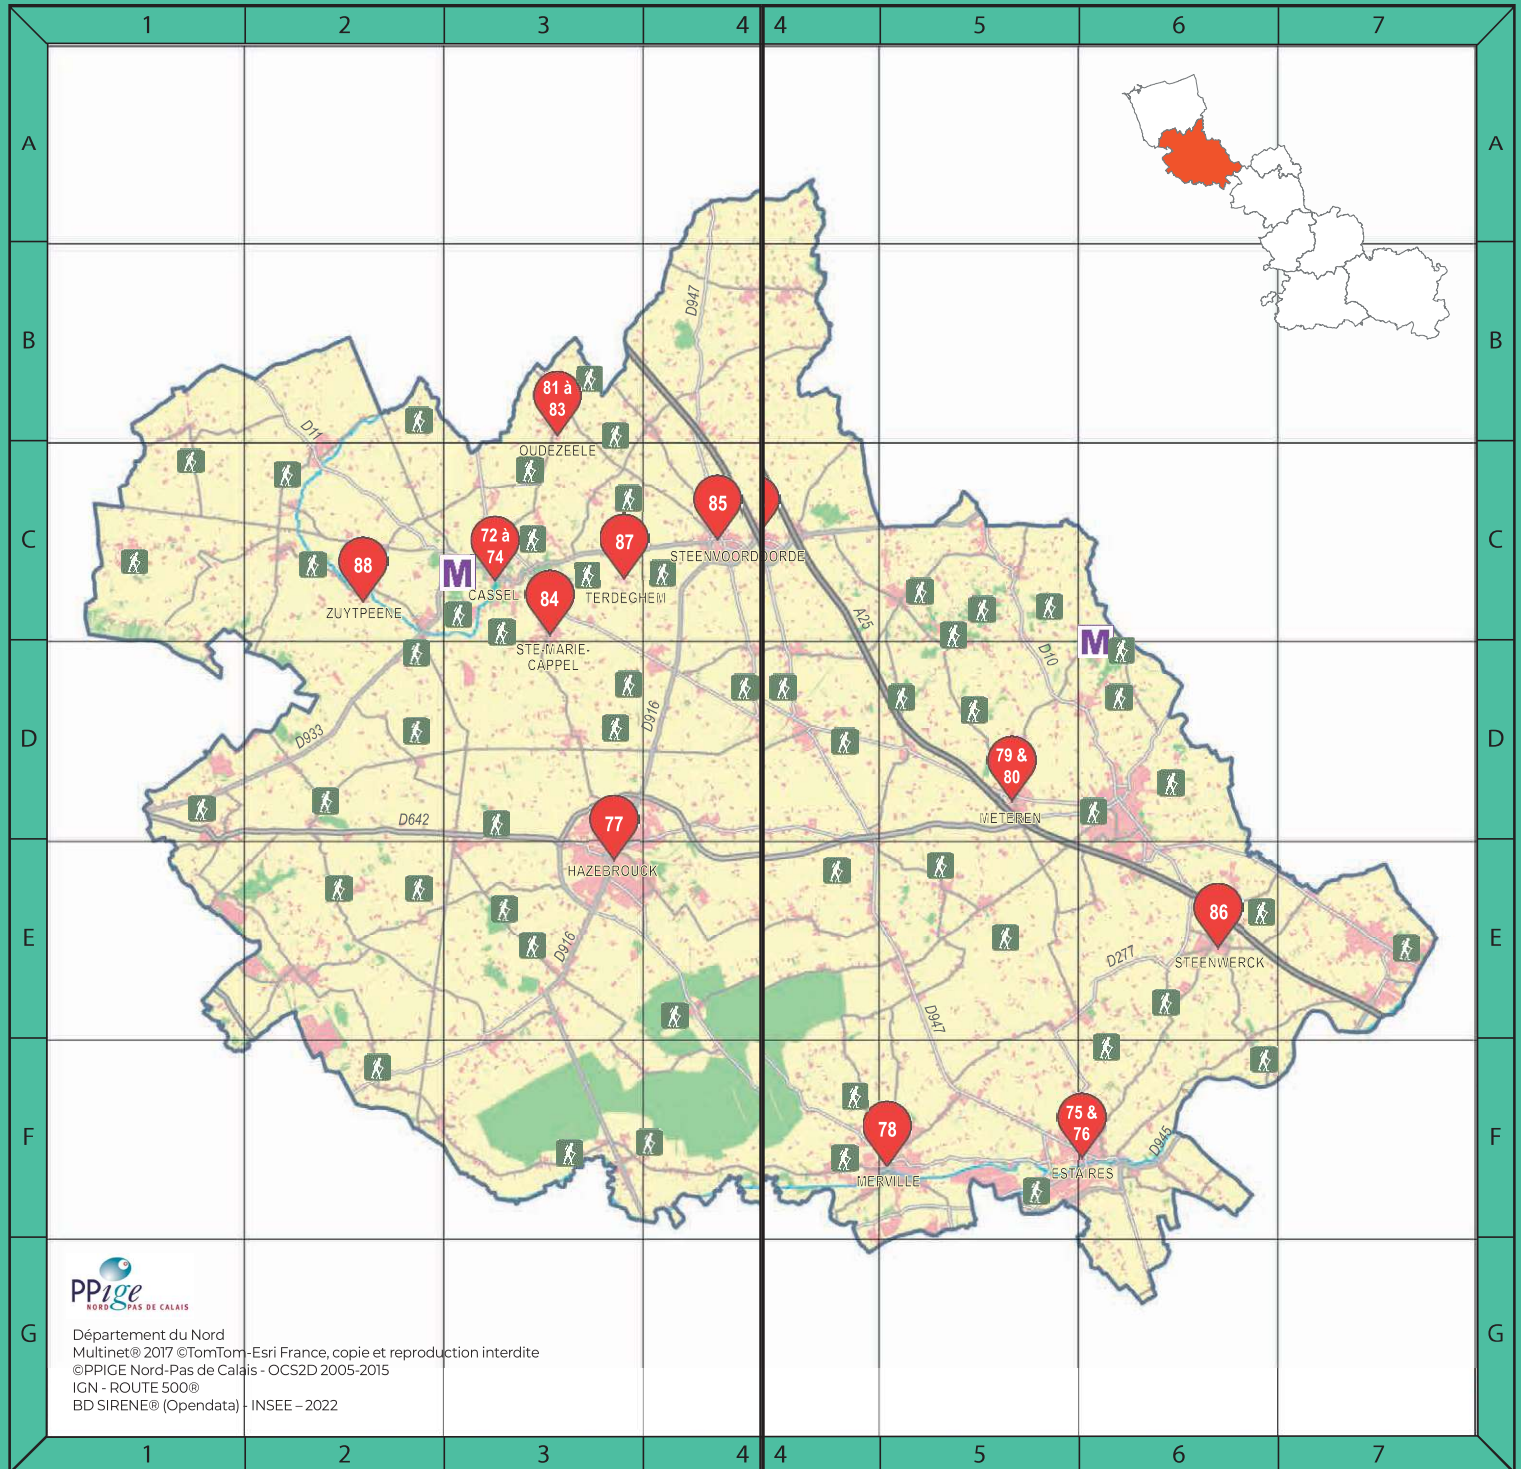

# FLANDRE

76 LANSELLE Charlotte © SAUGIER Bertrand

Toute l'année,  
venez découvrir  
les musées  
du Département  
du Nord !

## LE MUSÉE DÉPARTEMENTAL DE FLANDRE

Le musée de Flandre, perché sur le mont Cassel, a pour ambition de valoriser la création artistique en Flandre, ce qui le rend unique. Le parcours, organisé par thématiques, favorise le dialogue entre œuvres anciennes et créations contemporaines et permet au visiteur de découvrir la richesse et la diversité de la culture flamande du XV<sup>e</sup> siècle jusqu'à aujourd'hui, au-delà des frontières.